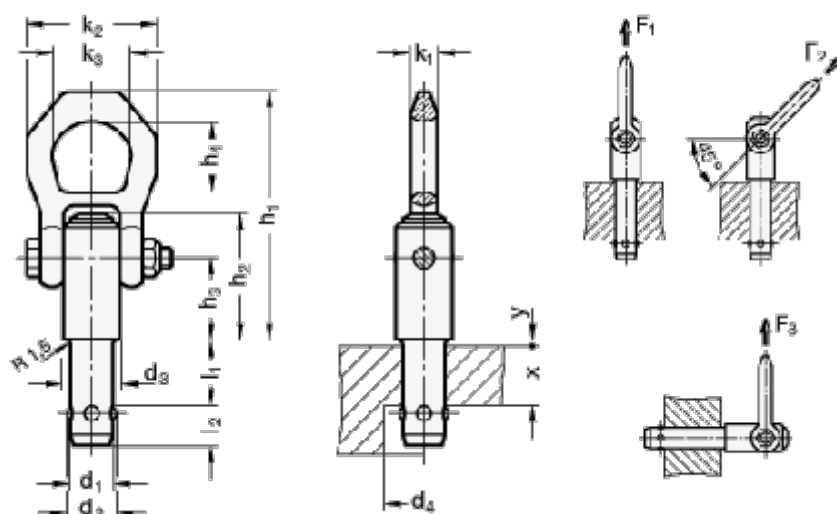

Varenummer: 2011301650NI
 Beskrivelse: E+G Løfte stift i rustfast stål,
 GN 1130-16-50-NI

Mål

d1	= 16	h4	= 27	y = 1.5
d2	= 18.6000000000000001	l1	= 50	
d3	= 25	l2	= 15.1	
d4	= 19.2	k1	= 11	
F1/F2/F3 kraf i kN	= 4,8/4,5/4,1	k2	= 49	
h1	= 92.5	k3	= 30	
h2	= 47.5	Vægt (g)	= 350	
h3	= 31	x	= 15	